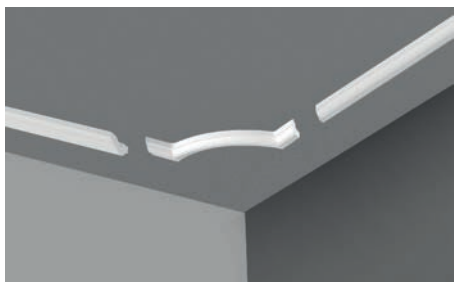

NOMASTYL® УГЛОВЫЕ ЭЛЕМЕНТЫ

016

В 40 мм
Ш 20 мм
г 130 мм

Материал:

10 комплектов
в 1 компл. – 4 шт.