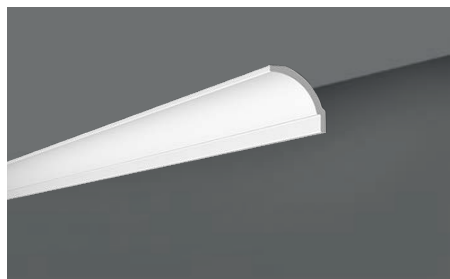

BW1

В 65 мм
Ш 60 мм
Д 2 м

Материал:

XPS		
DECOFLAIR F	ADEFIX P5	ADEFIX F

228 м